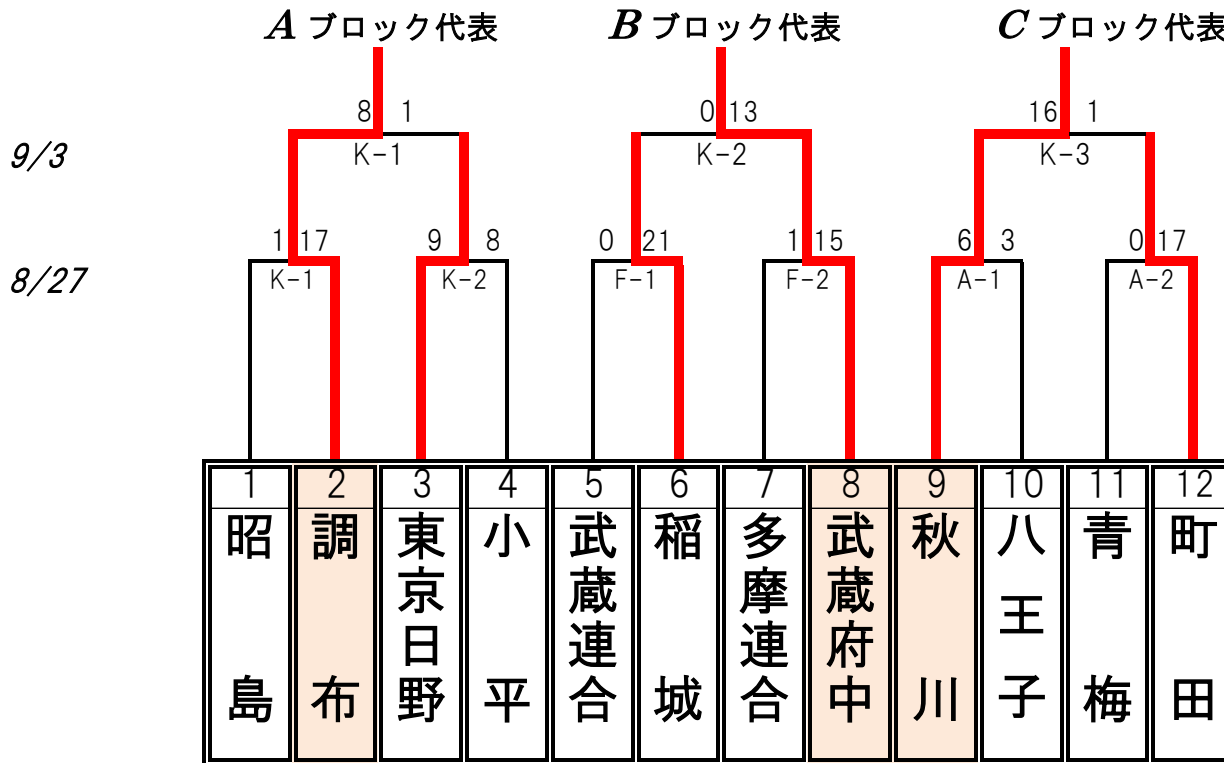

第38回 西東京大会2017 マイナーの部

<会場>

- K 昭島くじらグラウンド
- A 秋川リトルリーググラウンド
- F 福東グラウンド (福生)

- 開幕式：8/27 (日) 9:00 福生野球場
- 8/27は試合開始予定11:00
- 9/3～は試合開始時間9:00
- ベンチは若い数字が一塁側
- この大会は東京連盟規定・規約による
- この大会は東京連盟指定球を使用する
- 8/27・9/3は父兄審判2名をお願いします (昼食はご用意します)
- 敗者による親善試合等を行ないません

9/10 <優勝決定リーグ戦>

	リーグ名	A	B	C	勝 敗	勝点	失点率
A	調 布	/	●4-5	○10-5	1勝1敗	2	
B	武蔵府中	○5-4	/	○16-0	2勝	4	
C	秋 川	●5-10	●0-16	/	2敗	0	

<会場>

武蔵府中マイナーグラウンド

<試合順> 第一試合ベンチ入り8:30
(一塁側) (三塁側)

- ◆第一試合 A 対 B
- ◆第二試合 B 対 C
- ◆第三試合 C 対 A

- 延長戦は行なわないで引分は0.5勝とする
- 3リーグが1勝1敗のタイの場合は失点率が低い順位とする