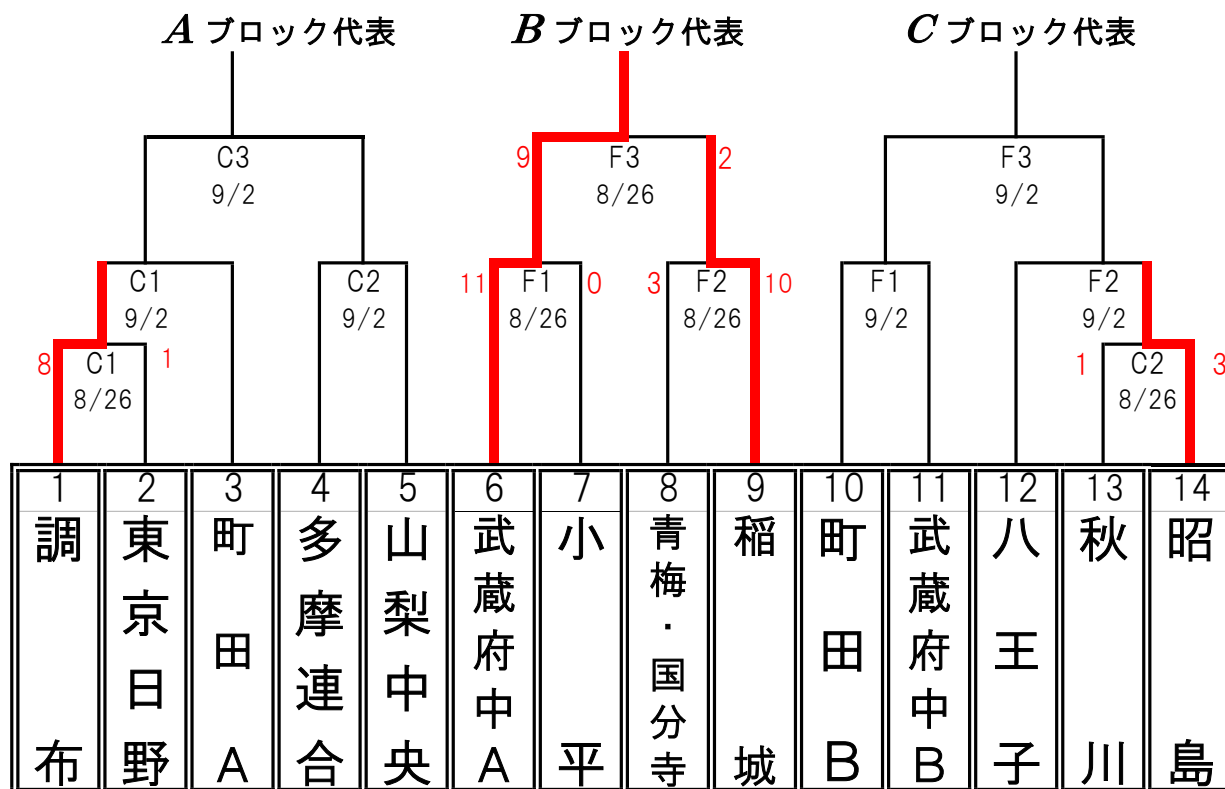

第39回 西東京大会2018 メジャーの部

<会場>

C 関東村 調布メジャーG
F 関東村 武蔵府中メジャーG

- 開幕式：8/25（土）16：00
調布メジャーG
- 第一試合 試合開始予定 9：00
- ベンチは若い数字が一塁側
- この大会は東京連盟規定・規約による
- この大会は東京連盟指定球を使用する
- 8/26・9/2は父兄審判2名をお願いします
- 敗者による親善試合等はありません

9/9 <優勝決定リーグ戦>

	リーグ名	A	B	C	勝 敗	勝点	失点率
A		/					
B	武蔵府中A		/				
C				/			

<会場>

未定

<試合順>

- (一塁側) (三塁側)
- ◆第一試合 A 対 B
 - ◆第二試合 B 対 C
 - ◆第三試合 C 対 A

- 延長戦は行なわないで引分は0.5勝とする
- 3リーグが1勝1敗のタイの場合は失点率が低い順位とする