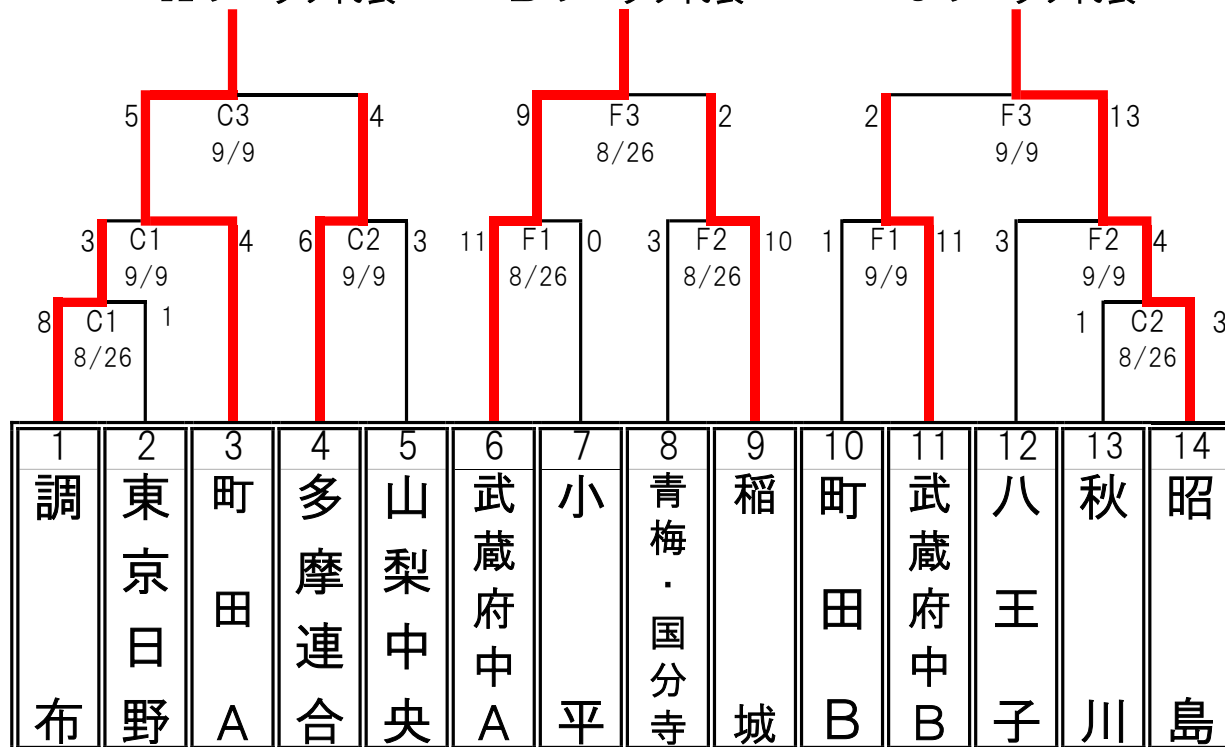

第39回 西東京大会2018 メジャーの部

2018年9月16日

A ブロック代表

B ブロック代表

C ブロック代表

<会場>

C 関東村 調布メジャーG
F 関東村 武蔵府中メジャーG

- 開幕式：8/25 (土) 16:00
調布メジャーG
- 第一試合 試合開始予定 9:00
- ベンチは若い数字が一塁側
- この大会は東京連盟規定・規約による
- この大会は東京連盟指定球を使用する
- 8/26・9/2は父兄審判2名をお願いします
- 敗者による親善試合等はありません

9/16 <優勝決定リーグ戦>

	リーグ名	A	B	C	勝 敗	勝点	失点率
A	町 田 A	△	×	○	1勝1敗	1	0.278
B	武 蔵 府 中 A	○	△	○	2勝	2	0.222
C	昭 島	×	×	△	2敗	0	0.389

<会場>

武蔵府中メジャーG

<試合順>

(一塁側) (三塁側)

- ◆第一試合 A 対 B
- ◆第二試合 B 対 C
- ◆第三試合 C 対 A

- 延長戦は行なわないで引分は0.5勝とする
- 3リーグが1勝1敗のタイの場合は失点率が低い順位とする