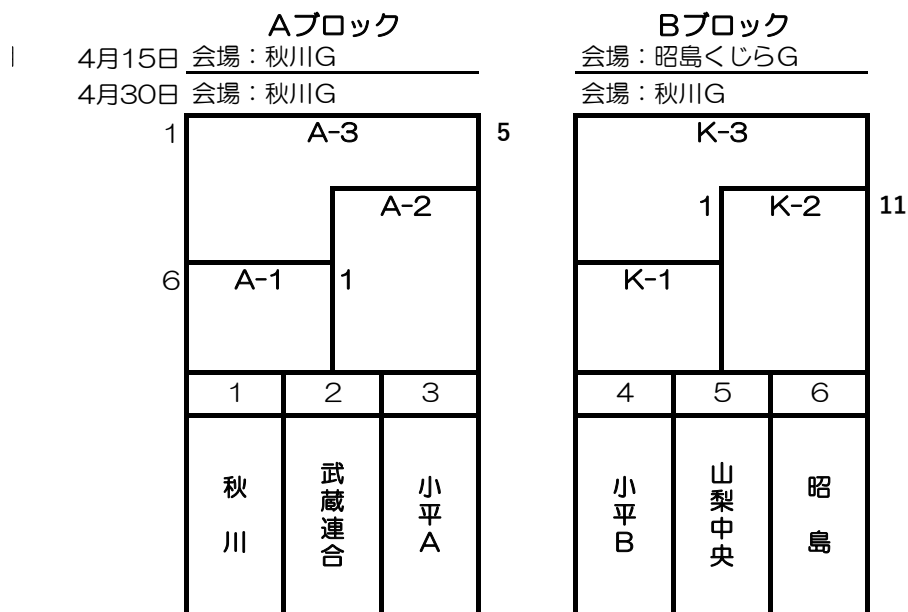

# 2018年度 春季武蔵ブロック大会 【メジャーの部】

エントリーリーグ：秋川、昭島A・B、小平、山梨中央  
 武蔵連合（青梅、国分寺、東大和）以上6リーグ  
 表彰：優勝、準優勝、第3位  
 試合形式：A・Bブロックに振り分け三つ巴戦を行い勝ち数で1位通過、2位通過  
 が決勝トーナメントに進む。（1位通過は優勝決定戦、2位通過は第3位決定戦）  
 同率の場合は失点率で選出します。  
 全てにおいてコールドゲーム適用、延長戦は9回（その後タイブレーク）  
 試合数：8試合 所要日数：2日間