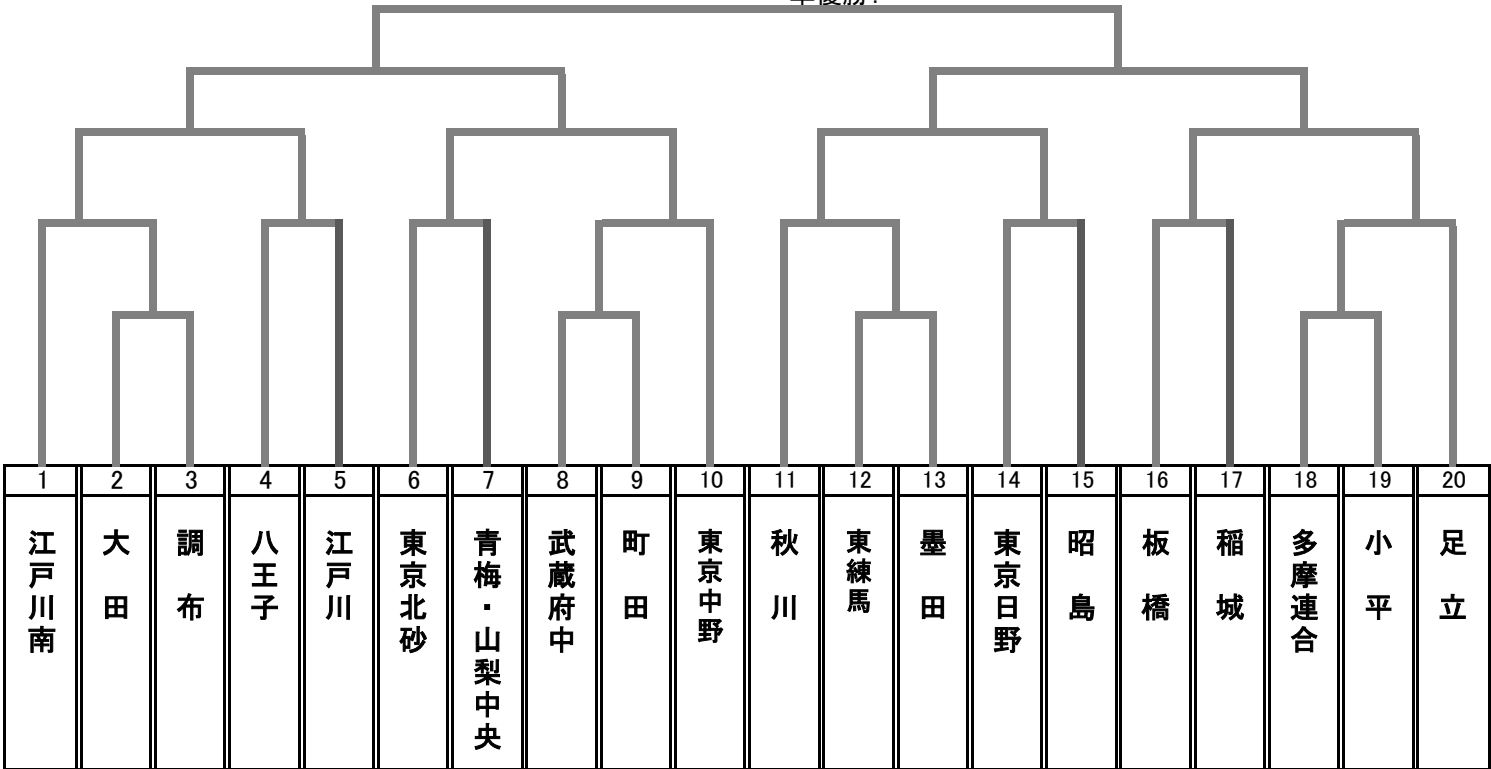

# リトルリーグ東京連盟 2015年度 理事長杯大会

H27.10.11作成

**安全第一**

「目配り」と「気配り」と「機転」で安全確保、すべては子供たちのために。  
 119 緊急の場合は迷わず、慌てず、正確に連絡すること。所在地も確認しておくこと  
 #7119東京消防庁救急相談センター 救急車を呼ぶか迷ったときなど相談窓口

<試合会場>

①  
②  
③  
④  
⑤  
⑥

優勝：  
 準優勝：