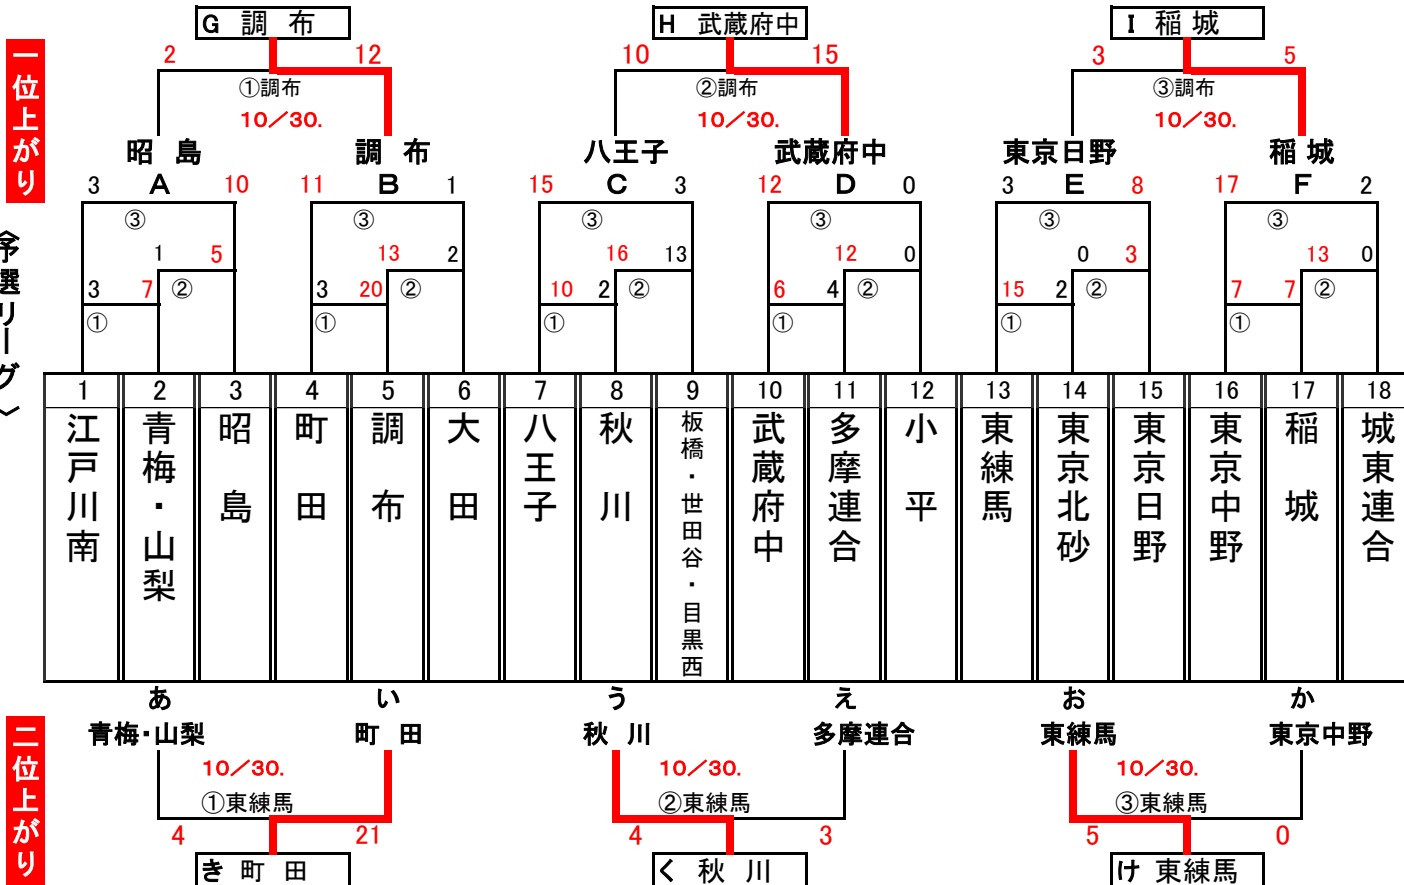

— 合いことば —

早寝 早起き 朝ごはん

リトルリーグ東京連盟

H28.10.30

2016年度 秋季 四年生大会 / マイナー大会

< 緊急時の対応 >

「目配り」と「気配り」、そして「気転」で事故防止・安全確保、
すべては子供たちの為に・・・

119-----緊急の場合は、迷わず119へ、あわてず、正確に連絡して下さい。

#7119-----東京消防救急相談センター ※救急車を呼ぶか！？迷った時に相談しましょう。

11/6(日).会場:武蔵府中リーグG

第一試合 G 調布 × H 武蔵府中
第二試合 H 武蔵府中 × I 稲城
第三試合 I 稲城 × G 調布

★優勝・準優勝・第三位
「二位上がり」決勝リーグ戦

	G 調布	H 武蔵府中	I 稲城
G 調布			
H 武蔵府中			
I 稲城			

11/6(日).会場:東練馬リーグG

第一試合 き町田 × く秋川
第二試合 く秋川 × け東練馬
第三試合 け東練馬 × き町田

★優勝チームが第三位
「二位上がり」リーグ戦

	き町田	く秋川	け東練馬
き町田			
く秋川			
け東練馬			