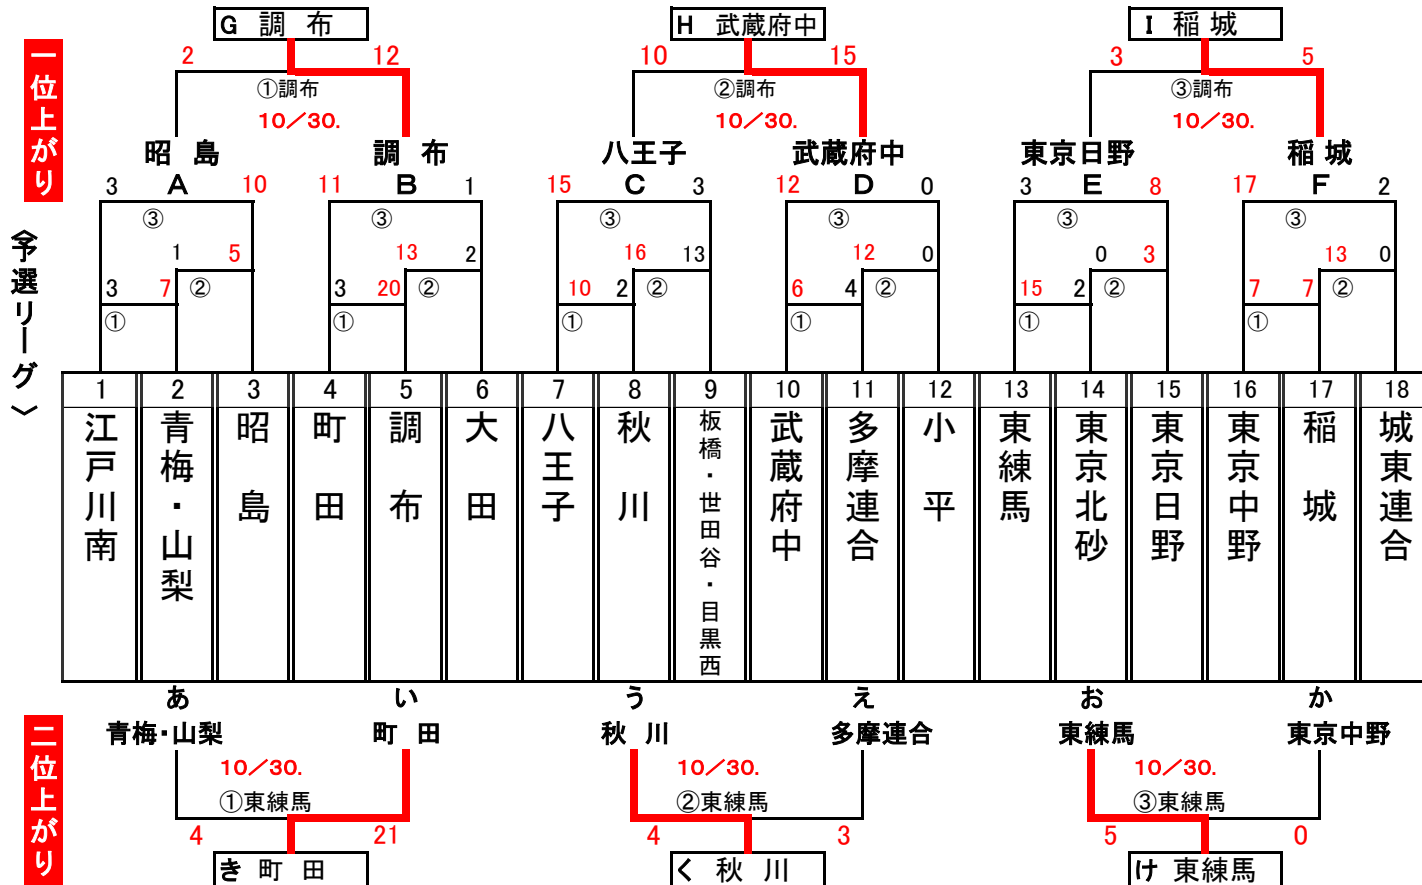

— 合いことば —

早寝 早起き 朝ごはん

リトルリーグ東京連盟

H28.11.6.

2016年度 秋季 四年生大会 / マイナー大会

< 緊急時の対応 >

「目配り」と「気配り」、そして「気転」で事故防止・安全確保、
すべては子供たちの為に・・・

119-----緊急の場合は、迷わず119へ、あわてず、正確に連絡して下さい。

#7119-----東京消防救急相談センター ※救急車を呼ぶか！？迷った時に相談しましょう。

11/6(日).会場: 武蔵府中リーグG

第一試合 G 調布 × H 武蔵府中

第二試合 H 武蔵府中 × I 稲城

第三試合 I 稲城 × G 調布

★

「二位上がり」決勝リーグ戦
優勝・準優勝・第三位

	G 調布	H 武蔵府中	I 稲城	
G 調布	-	2-16	5-8	三位
H 武蔵府中	16-2	-	11-2	優勝
I 稲城	8-5	2-11	-	準優勝

11/6(日).会場: 東練馬リーグG

第一試合 き町田 × く秋川

第二試合 く秋川 × け東練馬

第三試合 け東練馬 × き町田

★

「二位上がり」リーグ戦
優勝チームが第三位

	き町田	く秋川	け東練馬
き町田	-	5-12	12-4
く秋川	12-5	-	6-7
け東練馬	4-12	7-6	-