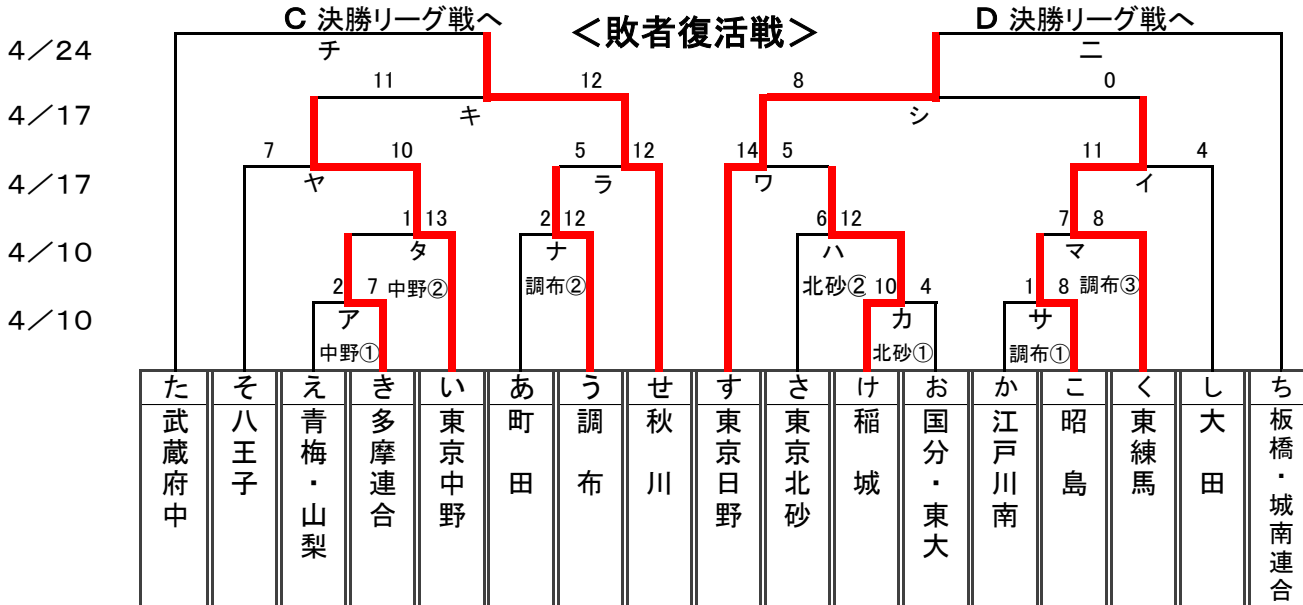

### ★ MLBCUP 関東大会 7/2～東京開催

◆ 東京連盟第1代表 準優勝リーグ

◆ 東京連盟第2代表 第3位リーグ

◆ 東京連盟第3代表 第4位リーグ

◆ 東京連盟第4代表 敗者復活戦 第5回戦  
(予敗者 × 二敗者)の勝者

◎ 関東大会の優勝、準優勝リーグは、全国大会へ出場。8/5～石巻

★ リ <A> 本戦決勝進出リーグ

決 | <B> 本戦決勝進出リーグ

グ <C> 敗者復活戦Cブロック勝者

勝戦 <D> 敗者復活戦Dブロック勝者

※順位決定 --- ①勝ち点 ②失点率

※決勝リーグ戦は、延長戦はナシ、コールドゲーム有

	A	B	C	D	勝点	得失点率
A						
B						
C						
D						

※勝ち点 --- 勝利リーグ: 3点、敗者リーグ: 0点  
引き分け/両リーグ: 各1点