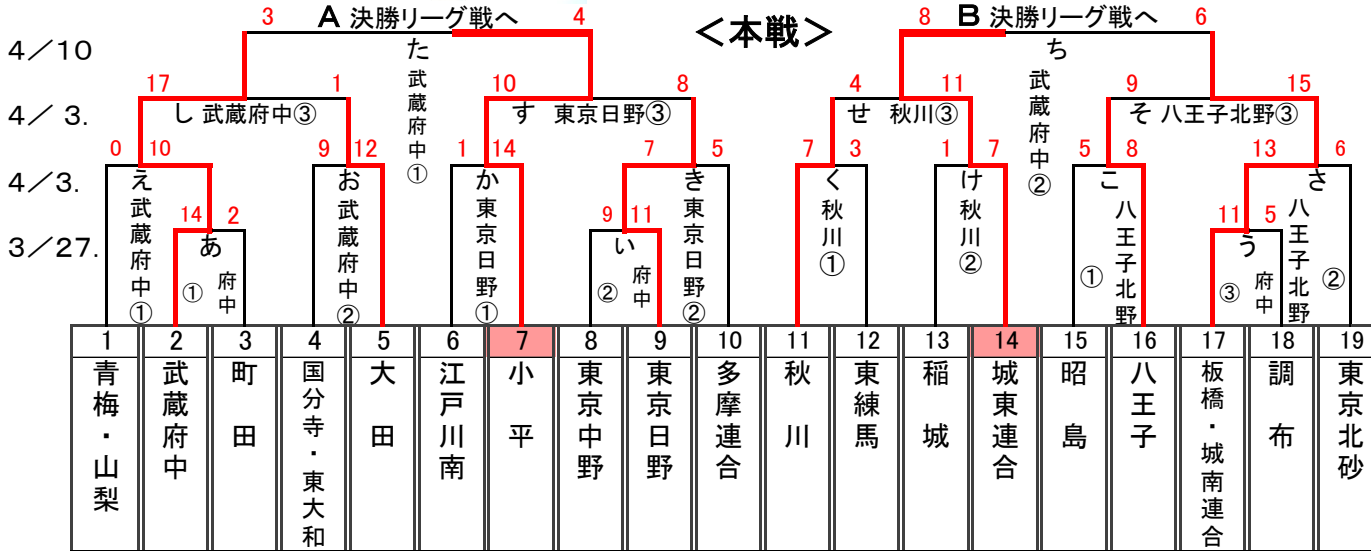

— 合いことば —

早寝 早起

朝ごはん

リトルリーグ東京連盟 MLB CUP 2016 春季マイナー大会

MLB CUP 2016 東京代表決定

安全第1 <緊急時の対応>

子どもたちの元気なプレーを応援しましょう。
みんなで目配り、気配りして事故防止に努めましょう。
119 緊急の場合は迷わず、落ち着いて、正確に
#7119 東京消防庁救急相談センターへ相談
休日対応医療機関は各会場一覧表で確認してください。

★ MLBCUP2016 全国大会 8/5～石巻

◆ 東京連盟代表 優勝リーグ

★ MLBCUP 関東大会 7/2～東京開催

◆ 東京連盟第1代表 準優勝リーグ

◆ 東京連盟第2代表 第3位リーグ

◆ 東京連盟第3代表 第4位リーグ

◆ 東京連盟第4代表 敗者復活戦 第5回戦
(予敗者 × 二敗者)の勝者

◎ 関東大会の優勝、準優勝リーグは、全国大会へ出場。8/5～石巻