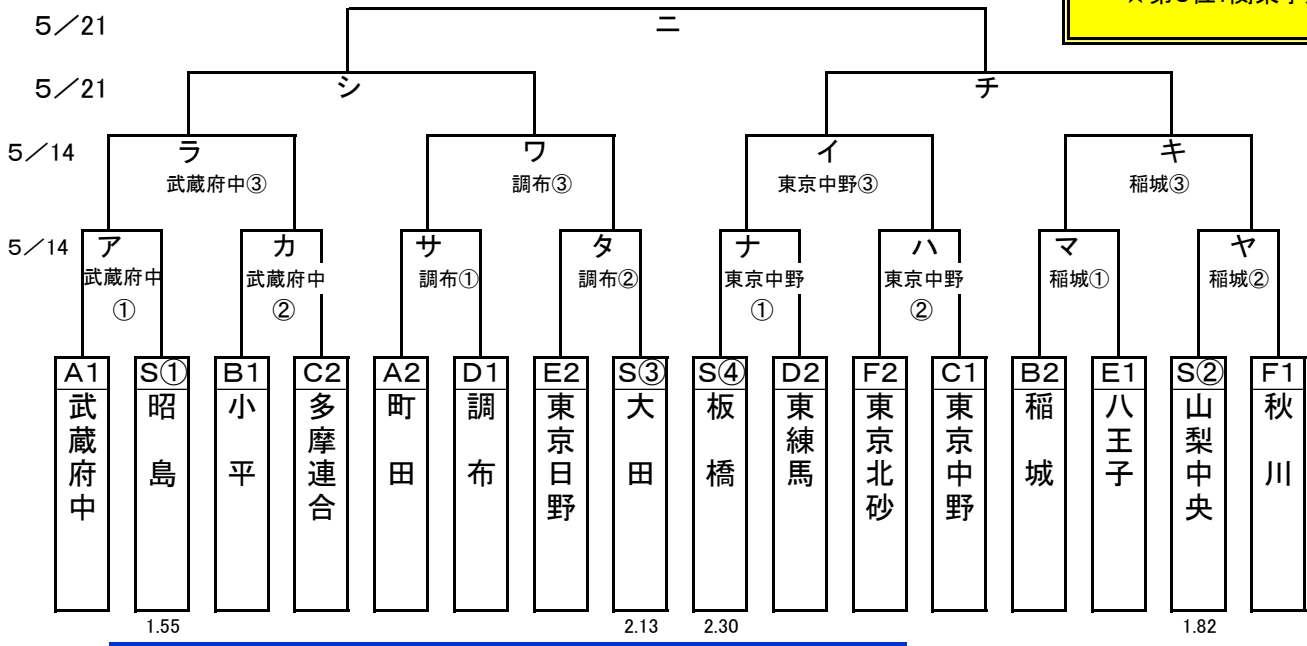

MLBカップ2017 東京連盟予選 (マイナー)

★優勝: 全国大会
★準優勝: 関東予選会
★第3位: 関東予選会

5/14(日)、21(日) 決勝トーナメント戦

5/7(日) 予選リーグ戦

| <A> | | <C> | <D> | <E> | <F> |
|-------------------------------|-----------------------------|------------------------------|-----------------------------|-----------------------------|------------------------------|
| ① 武蔵府中 ② 町田 | ① 小平 ② 稲城 | ① 東京中野 ② 多摩連合 | ① 調布 ② 東練馬 | ① 八王子 ② 東京日野 | ① 秋川 ② 東京北砂 |
| 13 う③ 5 13 い② 3 12 あ① 2 | 2 か③ 5 2 お② 7 3 え① 15 | 5 け③ 12 2 く② 19 4 き① 3 | 13 し③ 1 4 さ② 2 7 こ① 2 | 8 そ③ 3 2 せ② 4 13 す① 6 | 3 つ③ 16 7 ち② 0 5 た① 17 |
| 1 武蔵府中 2 町田 3 城東連合 | 4 山梨中央 5 稲城 6 小平 | 7 多摩連合 8 板橋 9 東京中野 | 10 調布 11 東練馬 12 大田 | 13 八王子 14 昭島 15 東京日野 | 16 武蔵連合 17 秋川 18 東京北砂 |

【会場】【武蔵府中】 【稲城】 【東京中野】 【調布】 【昭島】 【東京北砂】

- <予選リーグ戦> 「MLBCUP2017」を盛り上げるためには、少しでも多く試合を楽しんでいただくことです。
- ① A・B・C・D・E・F組は上位2リーグが決勝トーナメント戦へ進出できます。
さらにA・B・C・D・E・F組第3位6リーグ中の失点率上位4リーグ(S)へ、決勝トーナメント戦出場権を付与いたします。
失点率上位から、S①→S②→S③→S④とする。
 - ② 予選リーグ戦で6回終了後の延長は、タイブレーク方式(※1アウト、走者2.3塁)でおこないます。
 - ③ 三位決定戦は実施します。
 - ④ 失点率=失点÷守備回数 (小数点第4位を四捨五入 3位までを有効値とする。)