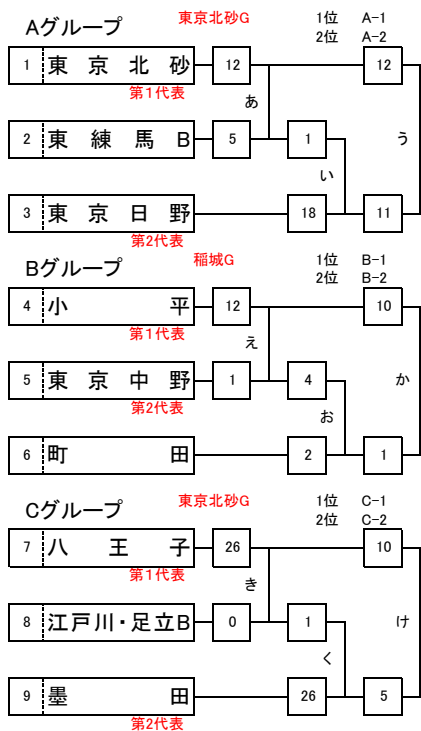

一合いことば
早寝 早起き 朝ごはん

- 1 この大会は東京連盟大会規定を準用する。
2 試合球は「ZETT BB1400 球」を使用します。
※シード順位: 秋季大会と春季大会の結果から決定
第1シード 小平, 東京北砂, 調布, 武蔵府中, 八王子
第2シード 墨田, 東練馬A, 秋川, 東京日野, 町田

リトルリーグ東京連盟
夏季ティーボール大会

5/16 予選ブロック

関東四連盟ティーボール親善大会

第1代表	東練馬
第2代表	小平
第3代表	武蔵府中
第4代表	八王子