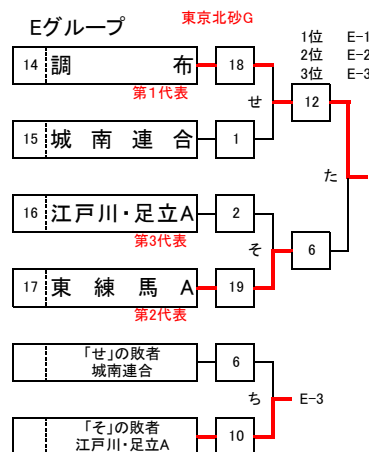

一合いことば
早寝 早起き 朝ごはん

- 1 この大会は東京連盟大会規定を準用する。
2 試合球は「ZETT BB1400 球」を使用します。
※シード順位: 秋季大会と春季大会の結果から決定
第1シード 小平, 東京北砂, 調布, 武蔵府中, 八王子
第2シード 墨田, 東練馬A, 秋川, 東京日野, 町田

リトルリーグ東京連盟
夏季ティーボール大会

5/16 予選ブロック

関東四連盟ティーボール親善大会

第1代表	東練馬
第2代表	小平
第3代表	武蔵府中
第4代表	八王子