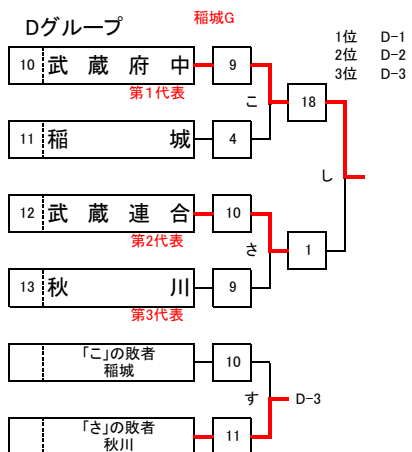

一合いことば
早寝 早起き 朝ごはん

- 1 この大会は東京連盟大会規定を準用する。
2 試合球は「ZETT BB1400 球」を使用します。
※シード順位: 秋季大会と春季大会の結果から決定
第1シード 小平, 東京北砂, 調布, 武蔵府中, 八王子
第2シード 墨田, 東練馬A, 秋川, 東京日野, 町田

リトルリーグ東京連盟
夏季ティーボール大会

5/16 予選ブロック

関東四連盟ティーボール親善大会

第1代表	東練馬
第2代表	小平
第3代表	武蔵府中
第4代表	八王子