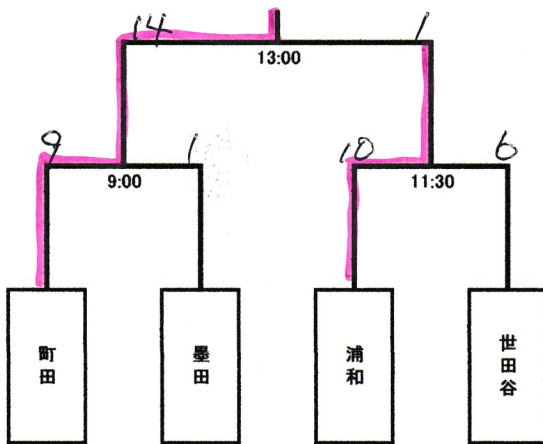

浦和G

武蔵府中G

11月27日			
	武蔵府中	船橋	武蔵連合
武蔵府中		9-0	15-0
船橋	0-9		8-2
武蔵連合	0-15	2-8	

11月27日 中野G

	東京中野	埼玉西部	江戸川
東京中野		6-0	15-0
埼玉西部	0-6		0-6
江戸川	0-15	6-0	

11月27日 大田G

	大田国立	平塚	旭
大田国立		4-5	1-12
平塚	5-4		1-8
旭	12-1	8-1