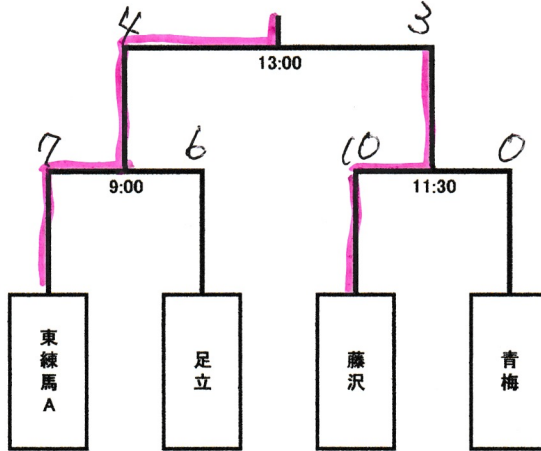

東京北砂G

東練馬G

浦和G

武蔵府中G

11月27日			
	武蔵府中	船橋	武蔵連合
武蔵府中		9-0	15-0
船橋	0-9		8-2
武蔵連合	0-15	2-8	

11月27日 中野G

	東京中野	埼玉西部	江戸川
東京中野		6-0	15-0
埼玉西部	0-6		0-6
江戸川	0-15	6-0	

11月27日 大田G

	大田国立	平塚	旭
大田国立		4-5	1-12
平塚	5-4		1-8
旭	12-1	8-1	