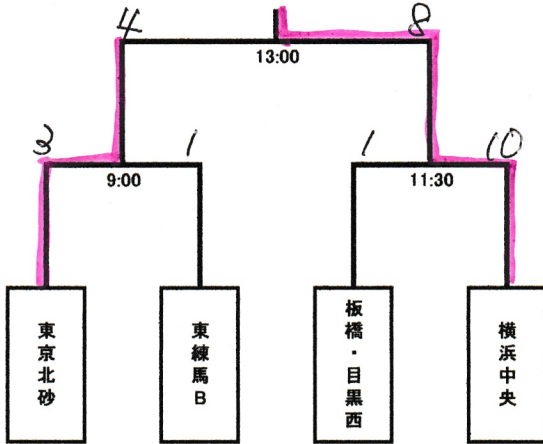

東京北砂G

東練馬G

浦和G

武蔵府中G

11月27日			
	武蔵府中	船橋	武蔵連合
武蔵府中		9-0	15-0
船橋	0-9		8-2
武蔵連合	0-15	2-8	

11月27日 中野G

	東京中野	埼玉西部	江戸川
東京中野		6-0	15-0
埼玉西部	0-6		0-6
江戸川	0-15	6-0	

11月27日 大田G

	大田国立	平塚	旭
大田国立		4-5	1-12
平塚	5-4		1-8
旭	12-1	8-1	