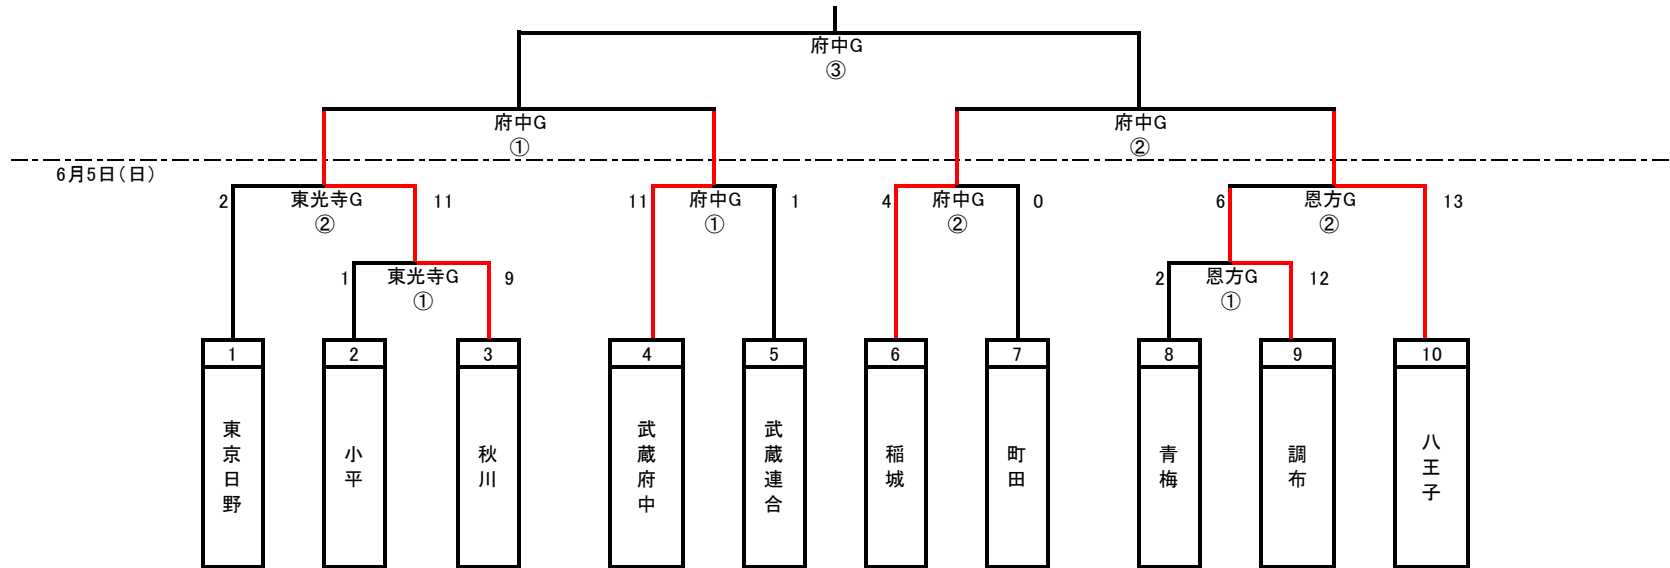

- 1 この大会は東京連盟競技規則・規約を準用する。
- 2 試合球は「東京連盟公認球」を使用します。
- 3 本大会は時間制を採用する。(90分以内、75分での判断)

	試合開始時間(目安)
第1試合	9:00
第2試合	11:00
第3試合	13:00

判断の基準は以下とします。

- 先攻が勝っている状況で、表の攻撃中に時間経過した場合、裏攻撃実施で終了。
- 先攻が勝っている状況で、裏の攻撃中に時間経過した場合、その回で終了。
- 後攻が勝っている状況で、表の攻撃中に時間経過した場合、表攻撃で勝ち越さなければ表の攻撃で終了。
- 後攻が勝っている状況で、裏の攻撃中に時間経過した場合、次の回に入る。表攻撃で勝ち越さなければ表の攻撃で終了。

リトルリーグ東京連盟 マイナー西ブロック親善大会

6月12日(日)

6月5日		
担当理事	東光寺G	町田
	府中G	内山
	恩方G	土田

6月12日		
担当理事	府中G	藤田
		内山
		佐藤(純)