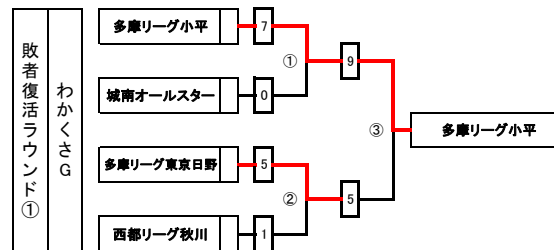

一合いことば一
早寝 早起き 朝ごはん

リトルリーグ東京連盟

文部科学大臣杯JA共済トーナメント第58回全日本リトルリーグ野球選手権大会東京予選

- この大会は東京連盟大会規定を準用する。
- 試合球は「ミズノ社製701もしくは703」を使用します。
- 選手カードは試合グラウンドへ持参すること。
- 第1代表、第2代表：全日本選手権大会出場。
- 代表リーグの選手は、MLBCUP東京予選に出場できない。
- 異なる大会においても、投手の休息期間は東京連盟大会規定を準用する。
- POOL Aにおいて1勝1敗で2チーム並んだ場合は、失点率を採用し順位を確定する。
- POOL 1位通過のチームに限り、試合が2週間空くため、今大会の敗退チームもしくは東京連盟の不出場チームと練習試合を可能とする。但し、抽選会時、参加チームの過半数の賛成を得た場合に限る。
- 5月19日の使用グラウンドは、東練馬・八王子・東京中野とする。その為、POOL A 1・POOL B 4・POOL C 8は、この3チームで抽選。

1次ラウンド

5月19日

敗者復活ラウンド

5月26日

6月9日

決勝ラウンド

6月16日

優勝		全国大会東京第一代表
準優勝		全国大会東京第二代表