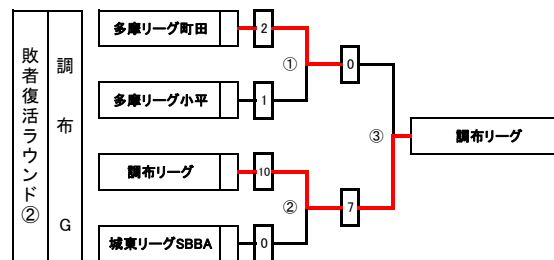

一合いことば一
早寝 早起き 朝ごはん

リトルリーグ東京連盟

文部科学大臣杯JA共済トーナメント第58回全日本リトルリーグ野球選手権大会東京予選

- この大会は東京連盟大会規定を準用する。
- 試合球は「ミズノ社製701もしくは703」を使用します。
- 選手カードは試合グラウンドへ持参すること。
- 第1代表、第2代表：全日本選手権大会出場。
- 代表リーグの選手は、MLBCUP東京予選に出場できない。
- 異なる大会においても、投手の休息期間は東京連盟大会規定を準用する。
- POOL Aにおいて1勝1敗で2チーム並んだ場合は、失点率を採用し順位を確定する。
- POOL 1位通過のチームに限り、試合が2週間空くため、今大会の敗退チームもしくは東京連盟の不出場チームと練習試合を可能とする。但し、抽選会時、参加チームの過半数の賛成を得た場合に限る。
- 5月19日の使用グラウンドは、東練馬・八王子・東京中野とする。その為、POOL A 1・POOL B 4・POOL C 8は、この3チームで抽選。

1次ラウンド

5月19日

敗者復活ラウンド

5月26日

6月9日

決勝ラウンド

6月16日

優勝		全国大会東京第一代表
準優勝		全国大会東京第二代表