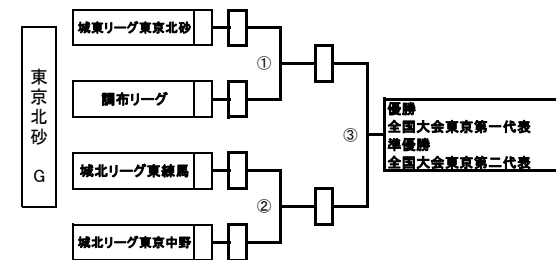

一合いことば一
早寝 早起き 朝ごはん

リトルリーグ東京連盟

文部科学大臣杯JA共済トーナメント第58回全日本リトルリーグ野球選手権大会東京予選

- この大会は東京連盟大会規定を準用する。
- 試合球は「ミズノ社製701もしくは703」を使用します。
- 選手カードは試合グラウンドへ持参すること。
- 第1代表、第2代表：全日本選手権大会出場。
- 代表リーグの選手は、MLBCUP東京予選に出場できない。
- 異なる大会においても、投手の休息期間は東京連盟大会規定を準用する。
- POOL Aにおいて1勝1敗で2チーム並んだ場合は、失点率を採用し順位を確定する。
- POOL 1位通過のチームに限り、試合が2週間空くため、今大会の敗退チームもしくは東京連盟の不出場チームと練習試合を可能とする。但し、抽選会時、参加チームの過半数の賛成を得た場合に限る。
- 5月19日の使用グラウンドは、東練馬・八王子・東京中野とする。その為、POOL A 1・POOL B 4・POOL C 8は、この3チームで抽選。

1次ラウンド

5月19日

敗者復活ラウンド

5月26日

6月9日

決勝ラウンド

6月16日

優勝		全国大会東京第一代表
準優勝		全国大会東京第二代表