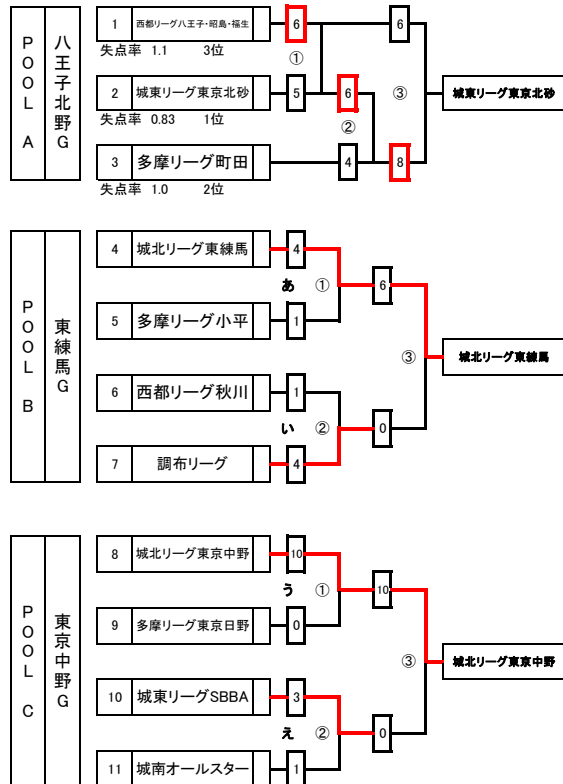

一合いことば一
早寝 早起き 朝ごはん

リトルリーグ東京連盟

文部科学大臣杯JA共済トーナメント第58回全日本リトルリーグ野球選手権大会東京予選

- この大会は東京連盟大会規定を準用する。
- 試合球は「ミズノ社製701もしくは703」を使用します。
- 選手カードは試合グラウンドへ持参すること。
- 第1代表、第2代表：全日本選手権大会出場。
- 代表リーグの選手は、MLBCUP東京予選に出場できない。
- 異なる大会においても、投手の休息期間は東京連盟大会規定を準用する。
- POOL Aにおいて1勝1敗で2チーム並んだ場合は、失点率を採用し順位を確定する。
- POOL 1位通過のチームに限り、試合が2週間空くため、今大会の敗退チームもしくは東京連盟の不出場チームと練習試合を可能とする。但し、抽選会時、参加チームの過半数の賛成を得た場合に限る。
- 5月19日の使用グラウンドは、東練馬・八王子・東京中野とする。その為、POOL A 1・POOL B 4・POOL C 8は、この3チームで抽選。

1次ラウンド

5月19日

敗者復活ラウンド

5月26日

6月9日

決勝ラウンド

6月16日

優勝		全国大会東京第一代表
準優勝		全国大会東京第二代表