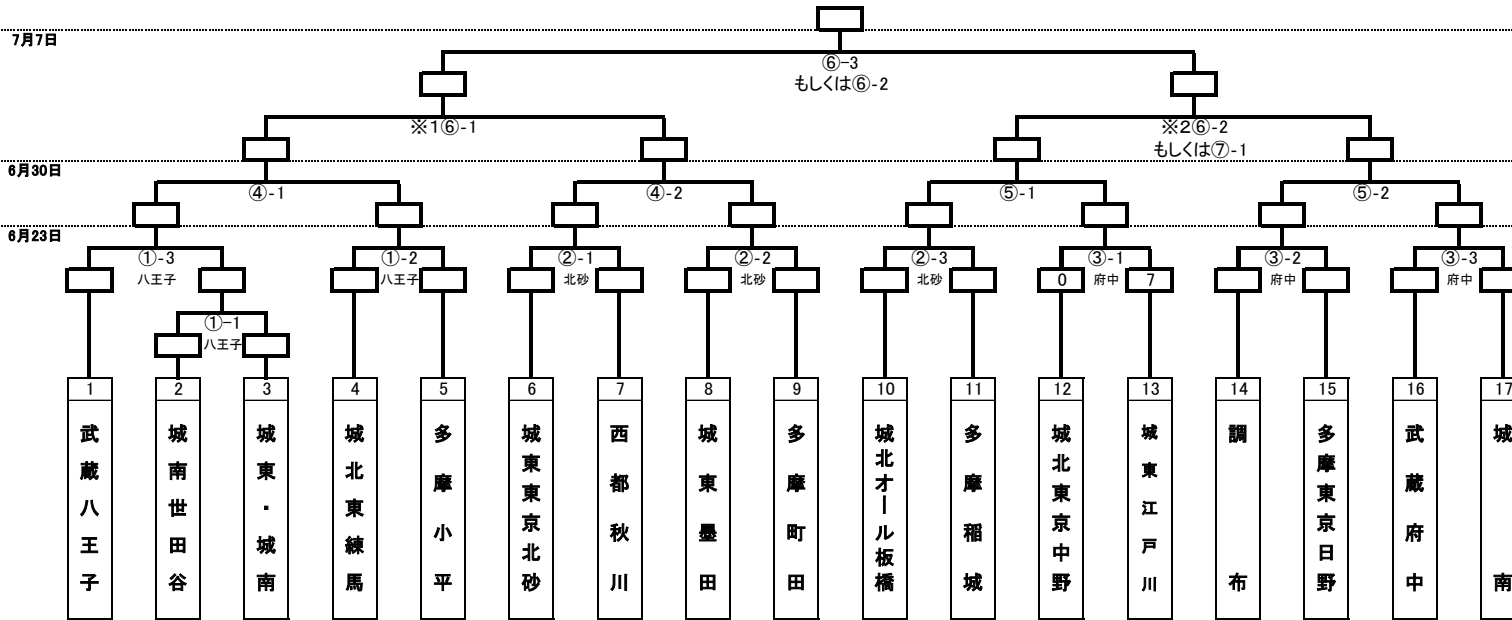

— 合いことば —  
早寝 早起 朝ごはん

## リトルリーグ東京連盟 ミズノ杯夏季大会 兼 東日本選手権大会予選 / 全国選抜大会予選

- この大会は東京連盟大会規定を準用する。
- 試合球は「ミズノ製701」、もしくは「ミズノ製703」を使用します。
- 選手カードは試合グラウンドへ持参すること。
- 準決勝・決勝戦を行うグラウンドは、3位決定戦も行うので2面使えるチームのグラウンドとする(但し、武蔵府中・調布など隣接グラウンドの場合は要検討)。もしくは、準決勝を⑥-1 ⑦-1 を同時刻に開催し、決勝を⑥グラウンド・3位決定戦は⑦グラウンドで行う。5位決定トーナメントは⑥会場とする
- 上位大会への出場について
  - 優勝、準優勝、第三位 … 全国選抜大会へ出場
  - 第4位、第5位 … 東日本選手権大会へ出場

<1-2>

優勝	全国選抜第一代表
準優勝	全国選抜第二代表
第3位※3勝者	全国選抜第三代表
第3位※3敗者	東日本第一代表
※4の勝者	東日本第二代表

<2-2>