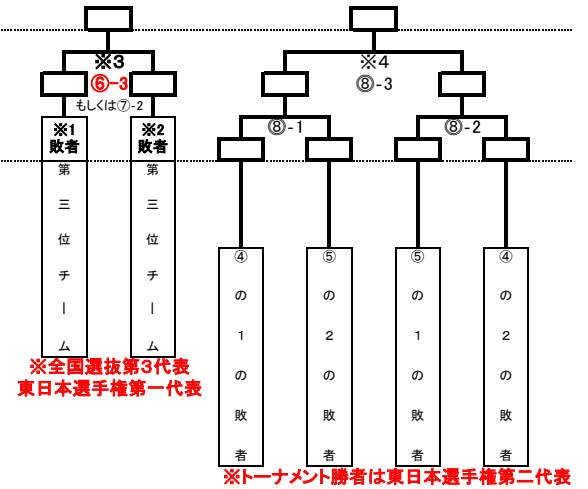

— 合いことば —  
早寝 早起 朝ごはん

## リトルリーグ東京連盟 ミズノ杯夏季大会 兼 東日本選手権大会予選 / 全国選抜大会予選

- この大会は東京連盟大会規定を準用する。
- 試合球は「ミズノ製701」、もしくは「ミズノ製703」を使用します。
- 選手カードは試合グラウンドへ持参すること。
- 準決勝・決勝戦を行うグラウンドは、3位決定戦も行うので2面使えるチームのグラウンドとする(但し、武蔵府中・調布など隣接グラウンドの場合は要検討)。もしくは、準決勝を⑥-1 ⑦-1 を同時刻に開催し、決勝を⑥グラウンド・3位決定戦は⑦グラウンドで行う。5位決定トーナメントは⑥会場とする
- 上位大会への出場について
  - 優勝、準優勝、第三位 … 全国選抜大会へ出場
  - 第4位、第5位 … 東日本選手権大会へ出場

<1-2>

優勝	全国選抜第一代表
準優勝	全国選抜第二代表
第3位※3勝者	全国選抜第三代表
第3位※3敗者	東日本第一代表
※4の勝者	東日本第二代表

<2-2>