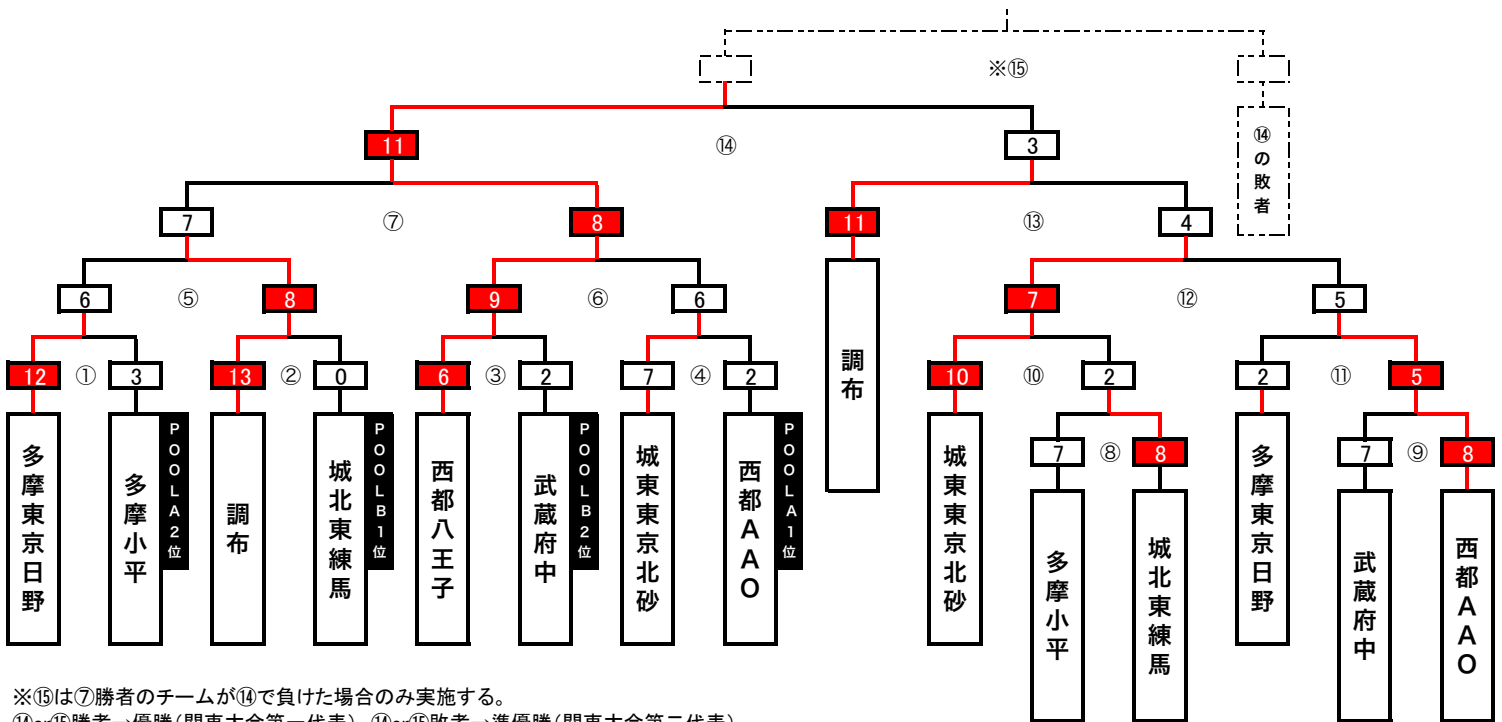

リトルリーグ東京連盟2026 夏季ティーンボール大会

【出場チーム】

武蔵府中リーグ、多摩リーグ小平、多摩リーグ町田、多摩稲城・東久留米、西部AAO、城東リーグ足立、城南リーグ、城北リーグ東練馬

【シードチーム※決勝トーナメントから出場】

多摩リーグ東京日野、西部リーグ八王子、城東リーグ東京北砂、調布リーグ

予選ラウンド 5/3(日)

POOL A (東光寺G)		1	2	3	4
1	西部AAO		6-4 ○	5-0 ○	9-3 ○
2	多摩小平	4-6 ×		11-3 ○	6-5 ○
3	多摩町田	0-5 ×	3-11 ×		6-7 ×
4	城東足立	3-9 ×	5-6 ×	7-6 ○	

POOL B (稲城G) 		5	6	7	8
5	多摩稲城・東久留米		1-18 ×	8-9 ×	6-21 ×
6	城北東練馬	18-1 ○		10-2 ○	10-2 ○
7	城南	9-8 ○	2-10 ×		0-17 ×
8	武蔵府中	21-6 ○	2-10 ×	17-0 ○	

リーグ戦の順位決定…1.勝率→2.失点率→3.直接対戦の勝者→4.得点率→5.コイントスの順

②失点率…総失点÷(試合数×6イニング+延長したイニング数) ④得点率…得点数÷(試合数×6イニング+延長したイニング数) ⑤コイントス…リーグ代表者1名によるコイントス

各POOL第1位と第2位の4チームが決勝トーナメントに進出する。

決勝トーナメント 5/5(火・祝) 八王子・北野G

※⑮は⑦勝者のチームが⑭で負けた場合のみ実施する。

⑭or⑮勝者→優勝(関東大会第一代表) ⑭or⑮敗者→準優勝(関東大会第二代表)

⑬敗者→第三位(関東大会第三代表) ⑫敗者→第四位(関東大会第四代表)

	8:30	9:30	10:30	11:30	13:00	14:00	15:00	16:00
A面	①	⑤	⑥	⑪	⑦	⑬	⑭	⑮
B面	②	⑧	⑨	⑩	⑫			
C面	③	④						